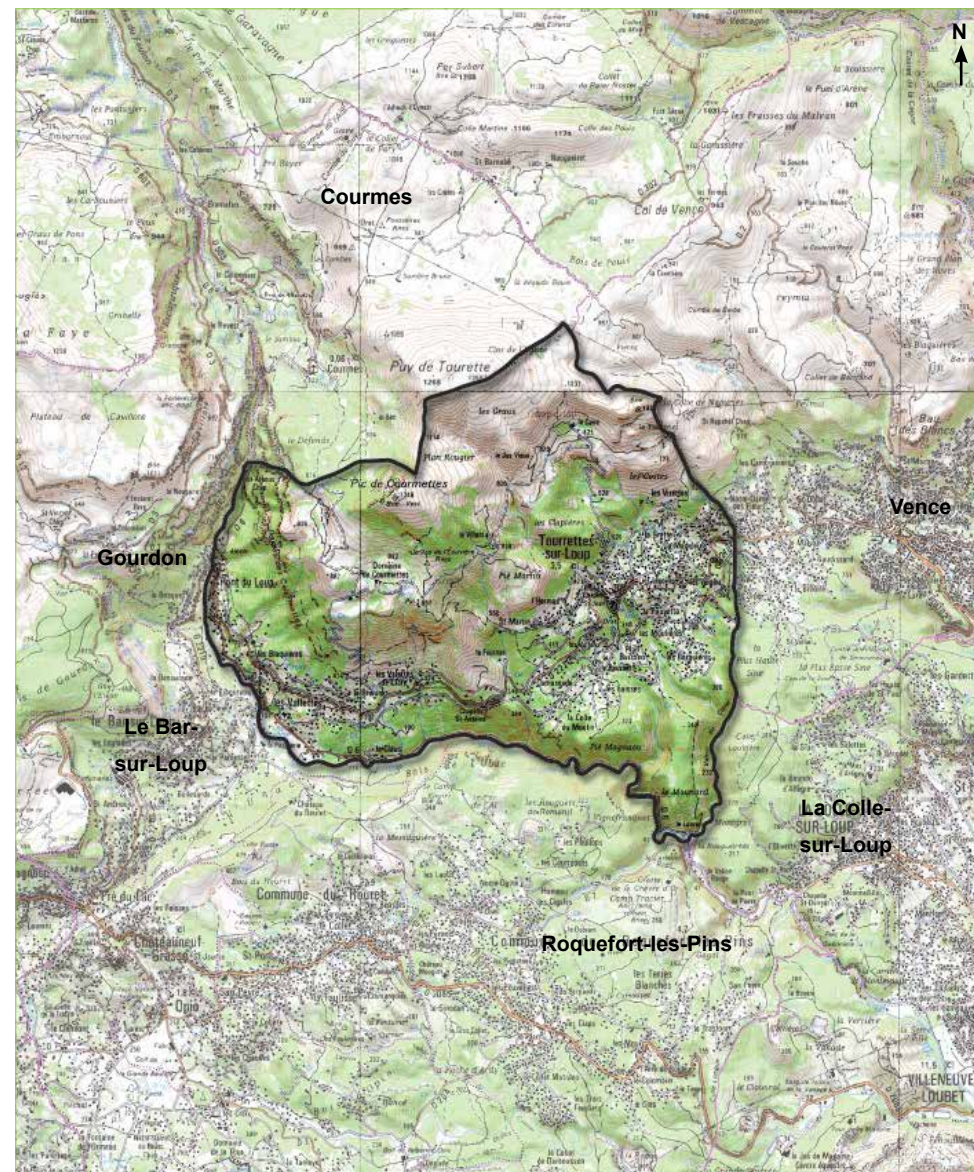

# 1 - POSITIONNEMENT COMMUNAL

Entourée par les communes de Courmes au Nord, de Vence et La Colle-sur-Loup à l'est, de Roquefort-les-Pins au sud et du Bar-sur-Loup et Gourdon à l'ouest, Tourrettes-sur-Loup occupe une position géographique privilégiée.

La commune se situe proche des principaux centres urbains du département : 16 km de la commune de Grasse, 18 km de l'aéroport Nice Côte d'Azur ou encore 25 km de la technopôle Sophia Antipolis.

Localisation de la commune de Tourrettes-sur-Loup

Localisation de la commune de Tourrettes-sur-Loup sur le territoire de la CASA