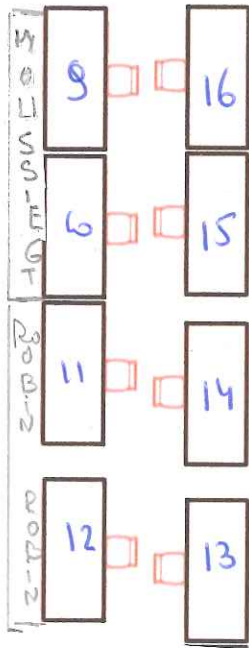

OFFICE
SURFACE 22.24 m²

Kosma

SALLE MULTIACTIVITE
SURFACE 70.80 m²

Barre de danse

réservoir
l'équipement
destiné au
matériel de la
salle

entrée prévert

SORTIE

7 TABLES
ESPACE = 1M

Espace 1m
1 P par table

38 tables..

180x80
180x80

PingPong

REGIE

labo
régie

Tapis

33

Sortie
SECOURS

Tapis

30

Sortie
SECOURS

32

31

29

28

37

38

x 20 chaises

SURFACE 10,86 m²
LUGE
coiffeuse

menage
P06
P07
RIA

P04
P03
RIA