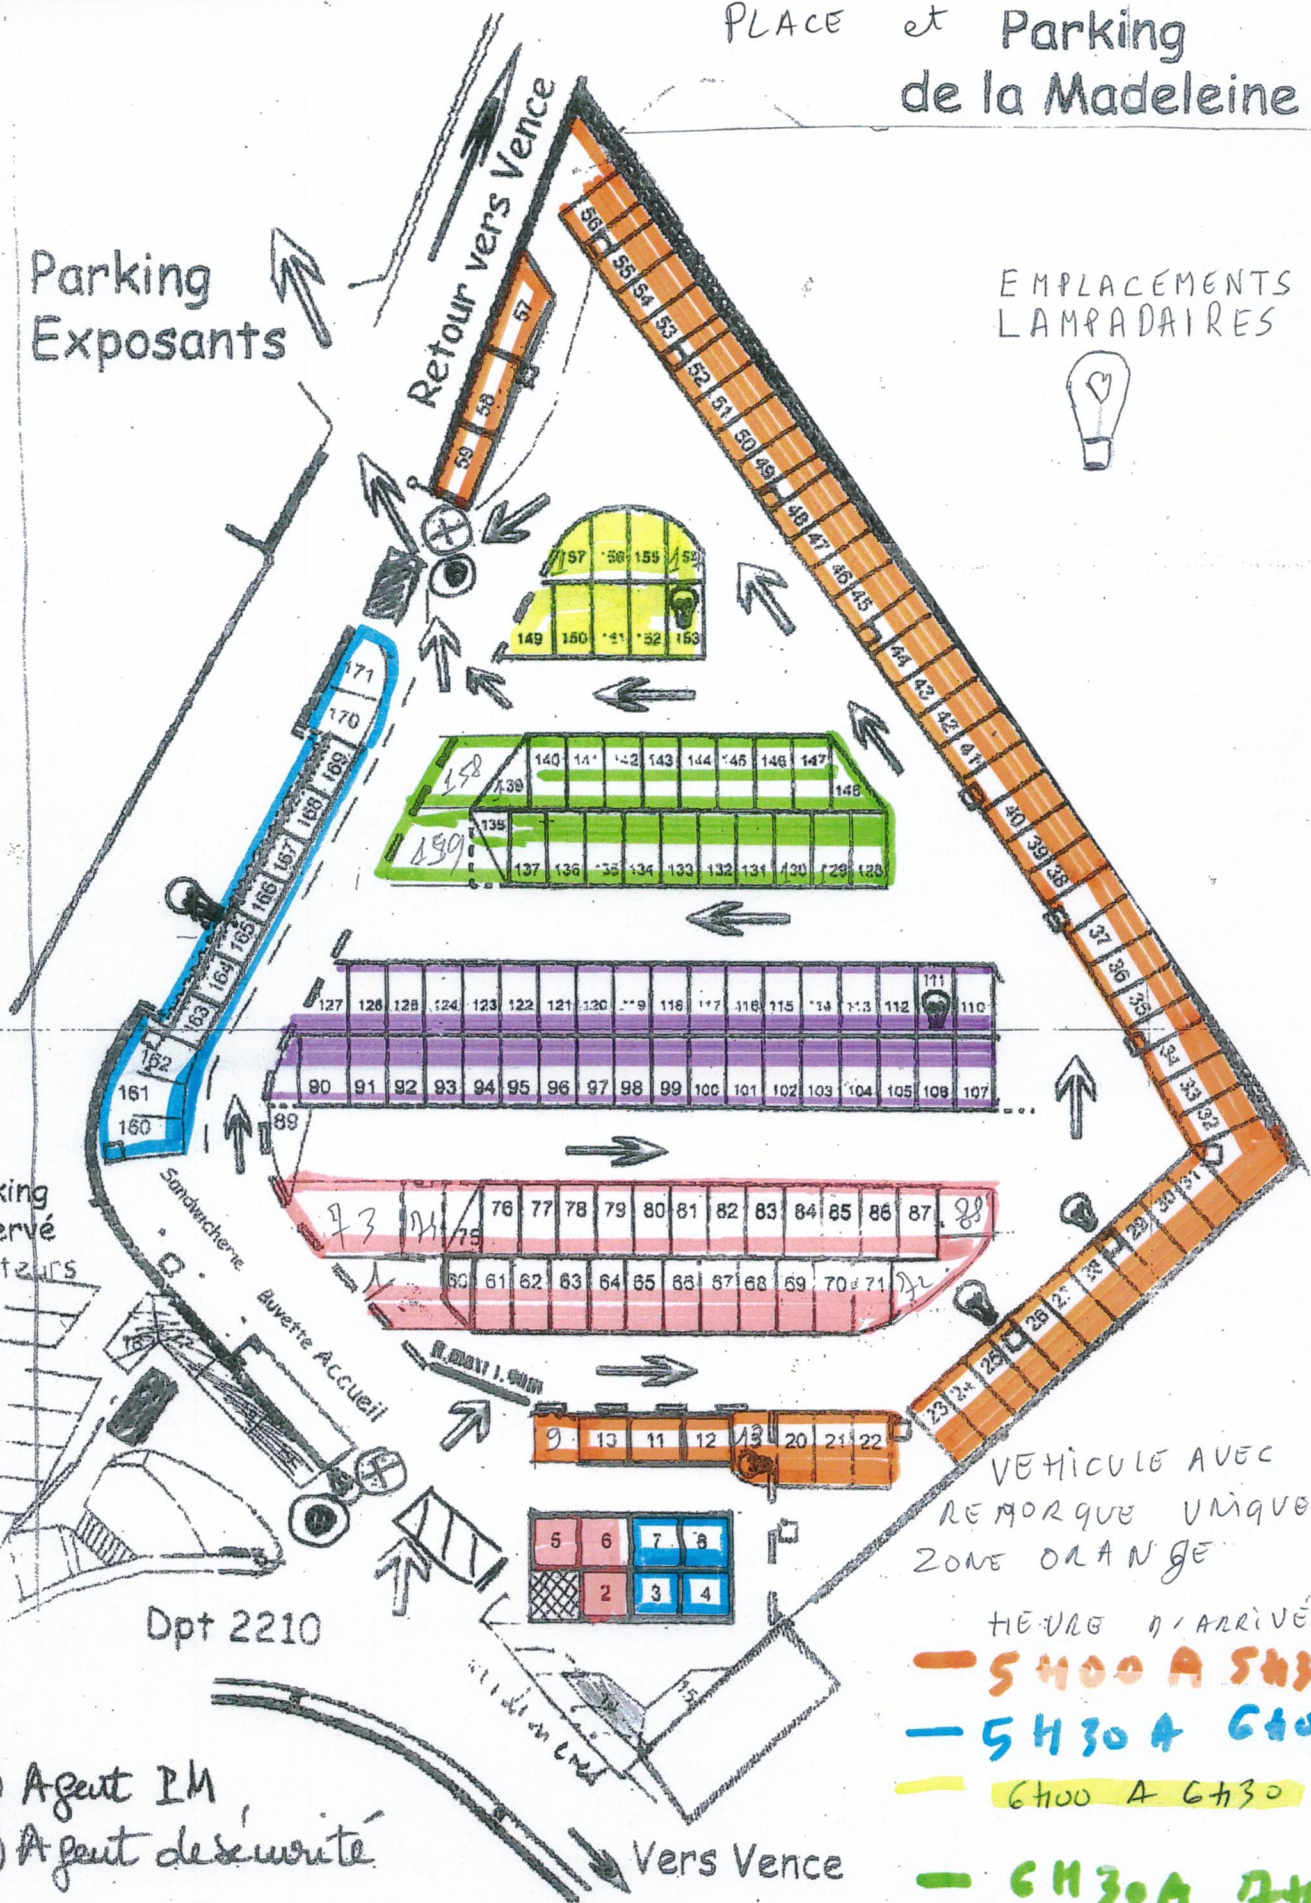

PLACE et Parking de la Madeleine

Parking Expositants

EMPLACEMENTS LAMPADAIRES

Retour vers Vence

Parking réservé Visiteurs

Dpt 2210

VEHICULE AVEC REMORQUE UNIQUEMENT ZONE ORANGE

- HEURE D'ARRIVÉE
- 5h00 A 5h30
 - 5h30 A 6h00
 - 6h00 A 6h30
 - 6h30 A 7h00
 - 7h00 A 7h30
 - 7h30 A 8h00